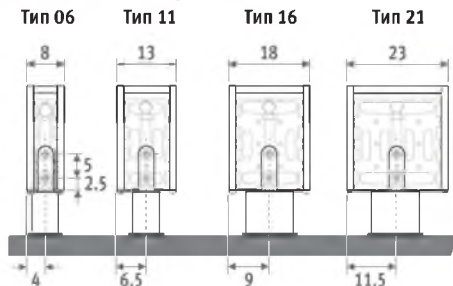

ВЫСОТА 023 / 028

КОД ЗАКАЗА ФИКСИРОВАННЫЕ НОЖКИ

код высота длина тип цвет ножки
MINF . 008 060 09 . XXX /XX

укажите код цвета

FS: фиксированные ножки, высота 6.5 см (только для высоты 008 и 013)

FM: фиксированные ножки, высота 10 см

FL: фиксированные ножки, высота 12 см

КОД ЗАКАЗА РЕГУЛИРУЕМЫЕ НОЖКИ

код высота длина тип цвет ножки
MINF . 008 060 09 . XXX /XX

укажите код цвета

AS: регулируемые ножки, высота 13.5 - 21 см

AL: регулируемые ножки, высота 21.5 - 34 см

Также доступна настенная модель Mini для мест под окном с низким подоконным блоком. См. стр. 68.

ДОСТАВКА

Один специалист может легко смонтировать радиатор.

Стандартная поставка:

- теплообменник Low-H₂O, воздушный клапан 1/8" и заглушка 1/2"
- цельный корпус, подключение слева или справа
- ножки такого же цвета, что и радиатор

ЦВЕТА

Экологически чистое, обладающее высокой устойчивостью к царапинам и ультрафиолетовому излучению покрытие.

Стандартные цвета:

- дорожный белый RAL 9016 (133), приятный на ощупь слегка текстурный матовый лак
- темно-серый цвет (001), тонко текстурированный металл

Другие цвета: см. таблицу цветов на стр. 433-435.

ПОДКЛЮЧЕНИЕ

Стандартное подключение:

Высота 008: двустороннее подключение, поток влево или вправо

Другие высоты: концевое подключение слева или справа