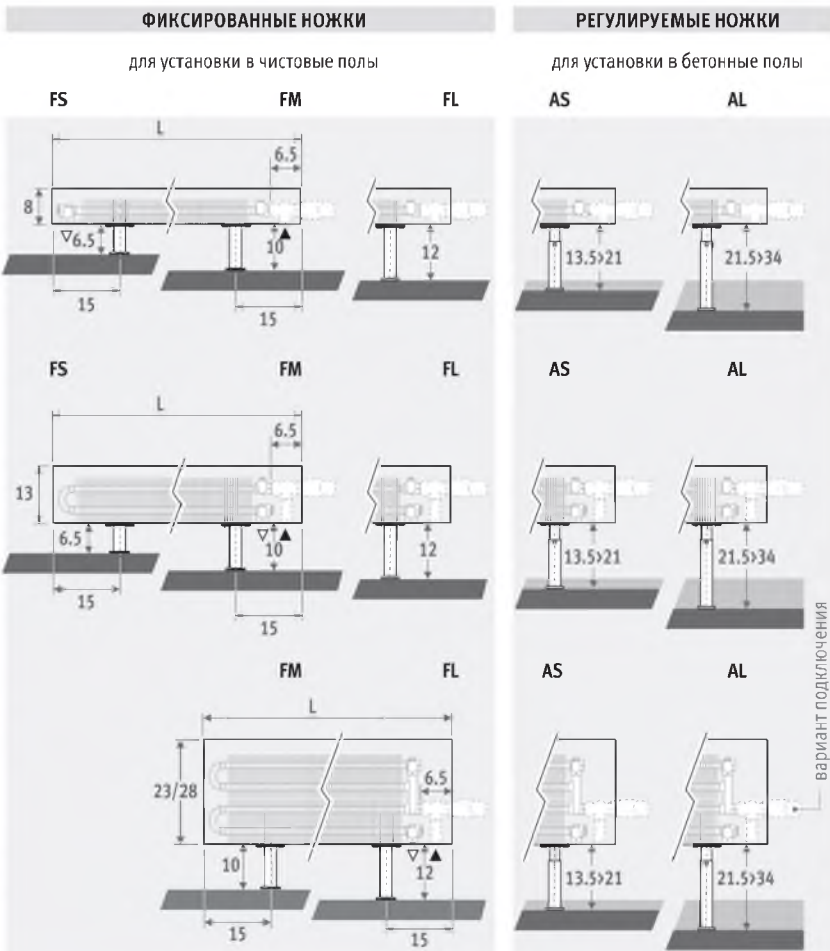

ВЫСОТА 023 / 028

КОД ЗАКАЗА ФИКСИРОВАННЫЕ НОЖКИ

код высота длина тип цвет ножки
MINF . 008 060 09 . XXX /XX

укажите код цвета

FS: фиксированные ножки, высота 6.5 см (только для высоты 008 и 013)

FM: фиксированные ножки, высота 10 см

FL: фиксированные ножки, высота 12 см

КОД ЗАКАЗА РЕГУЛИРУЕМЫЕ НОЖКИ

код высота длина тип цвет ножки
MINF . 008 060 09 . XXX /XX

укажите код цвета

AS: регулируемые ножки, высота 13.5 - 21 см

AL: регулируемые ножки, высота 21.5 - 34 см

Также доступна настенная модель Mini для мест под окном с низким подоконным блоком. См. стр. 68.

ДОСТАВКА

Один специалист может легко смонтировать радиатор.

Стандартная поставка:

- теплообменник Low-H₂O, воздушный клапан 1/8" и заглушка 1/2"
- цельный корпус, подключение слева или справа
- ножки такого же цвета, что и радиатор

ЦВЕТА

Экологически чистое, обладающее высокой устойчивостью к царапинам и ультрафиолетовому излучению покрытие.

Стандартные цвета:

- дорожный белый RAL 9016 (133), приятный на ощупь слегка текстурный матовый лак
- темно-серый цвет (001), тонко текстурированный металл

Другие цвета: см. таблицу цветов на стр. 433-435.

ПОДКЛЮЧЕНИЕ

Стандартное подключение:

Высота 008: двустороннее подключение, поток влево или вправо

Другие высоты: концевое подключение слева или справа