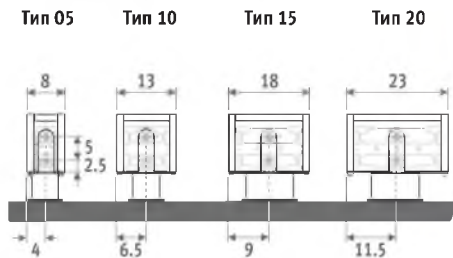

MINI НАПОЛЬНЫЙ

РАЗМЕРЫ (в см)

ВЫСОТА 008

ВЫСОТА 013

ВЫСОТА 023 / 028

КОД ЗАКАЗА ФИКСИРОВАННЫЕ НОЖКИ

код высота длина тип цвет ножки
MINF . 008 060 09 . XXX /XX

укажите код цвета

FS: фиксированные ножки, высота 6.5 см (только для высоты 008 и 013)

FM: фиксированные ножки, высота 10 см

FL: фиксированные ножки, высота 12 см

КОД ЗАКАЗА РЕГУЛИРУЕМЫЕ НОЖКИ

код высота длина тип цвет ножки
MINF . 008 060 09 . XXX /XX

укажите код цвета

AS: регулируемые ножки, высота 13.5 - 21 см

AL: регулируемые ножки, высота 21.5 - 34 см

Также доступна настенная модель Mini для мест под окном с низким подоконным блоком. См. стр. 68.

ДОСТАВКА

Один специалист может легко смонтировать радиатор.

Стандартная поставка:

- теплообменник Low-H₂O, воздушный клапан 1/8" и заглушка 1/2"
- цельный корпус, подключение слева или справа
- ножки такого же цвета, что и радиатор

ЦВЕТА

Экологически чистое, обладающее высокой устойчивостью к царапинам и ультрафиолетовому излучению покрытие.

Стандартные цвета:

- дорожный белый RAL 9016 (133), приятный на ощупь слегка текстурный матовый лак
- темно-серый цвет (001), тонко текстурированный металл

Другие цвета: см. таблицу цветов на стр. 433-435.

ПОДКЛЮЧЕНИЕ

Стандартное подключение:

Высота 008: двустороннее подключение, поток влево или вправо

Другие высоты: концевое подключение слева или справа