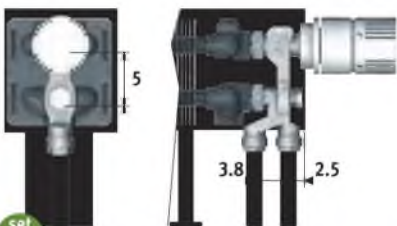

Другие цвета: см. таблицу цветов на стр. 433-435.

ПОДКЛЮЧЕНИЕ

Стандартное подключение:

Высота 008: двустороннее подключение, поток влево или вправо

Другие высоты: концевое подключение слева или справа

Невозможно подключение в стену изнутри корпуса поскольку на корпусе имеется сплошная задняя панель.

КОМПЛЕКТЫ ПОДКЛЮЧЕНИЯ

Клапан Jaga Pro для напольной модели Mini высотой 013/023/028

TRV головка и концевки входят в комплект поставки.

set 12	КОД 2-ТРУБНОЕ	€
	COLO.PF2.JC.3...	84,00
	COLO.PF2.JW.3...	74,10