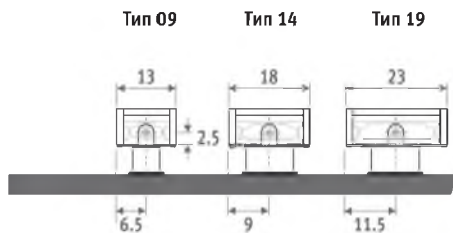

MINI НАПОЛЬНЫЙ

РАЗМЕРЫ (в см)

ВЫСОТА 008