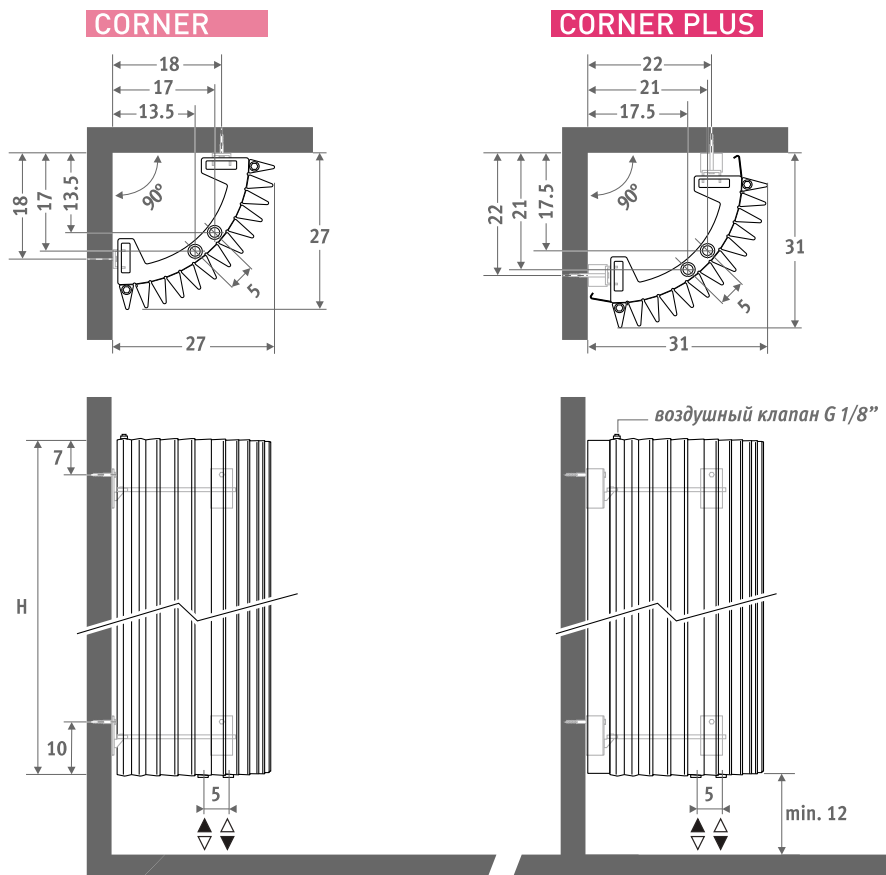

# IGUANA CORNER

РАЗМЕРЫ (в см)