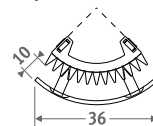

ДОПОЛНИТЕЛЬНЫЕ ОПЦИИ

Полотенцедержатель / вешалка из хромированного алюминия

Вешалка состоит из полотенецдержателя и 5 крючков для одежды.

Код	€
Вешалка для полотенец	
9087.043466	229,20
Вешалка	
9087.044466	264,10