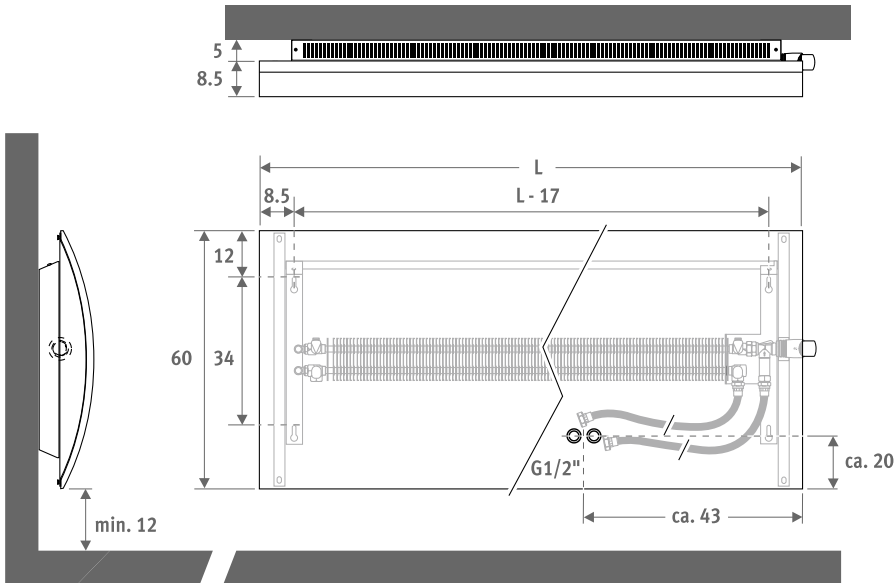

Также доступна вертикальная модель.
См. стр. 262.

ГЕО ГОРИЗОНТАЛЬНЫЕ черный 603

Eye catchers

From design to art

ГЕО ГОРИЗОНТАЛЬНЫЕ

ГЕО ГОРИЗОНТАЛЬНЫЕ

РАЗМЕРЫ (в см)

код	высота	длина	цвет
GEHW . 060	100.	XXX	
укажите код цвета			

В комплект входит набор для подключения со шлангами.

ДОСТАВКА

- полностью смонтированный
- в комплекте правостороннее подключение с клапаном Jaga, удлинительным патрубком и хромированной термостатической головкой Deco
- гибкие шланги 1/2" (L=60 см) для подключения в стену